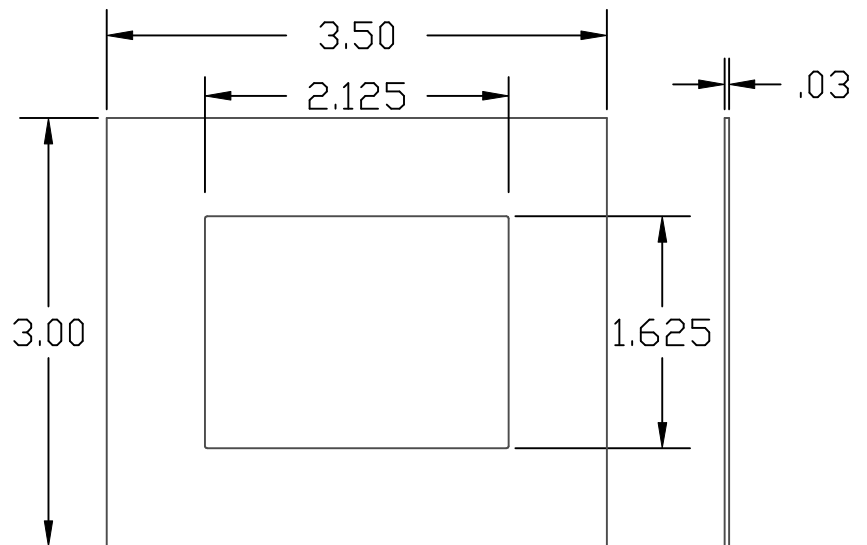

# EC-1 ELECTRONIC CONTROLLER

<b>ACT PIN</b>	<b>DESCRIPTION</b>
CON-006-AF	CONTROLLER,DIGITAL,HEAT/COOL
CON-006-1	PROBE,TEMPATURE,(NOT,SHOWN)
210-315-BK	BEZEL,MOUNTING,BLACK,(OPTIONAL)

**FRONT VIEW**

**210-315-BK**