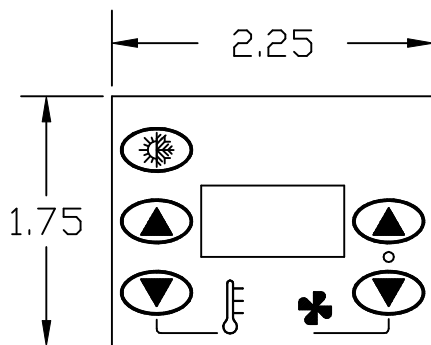

# EC-1 ELECTRONIC CONTROLLER

<b>ACT PIN</b>	<b>DESCRIPTION</b>
CON-006-AF	CONTROLLER,DIGITAL,HEAT/COOL
CON-006-1	PROBE,TEMPATURE,(NOT,SHOWN)
210-315-BK	BEZEL,MOUNTING,BLACK,(OPTIONAL)

**FRONT VIEW**

**210-315-BK**